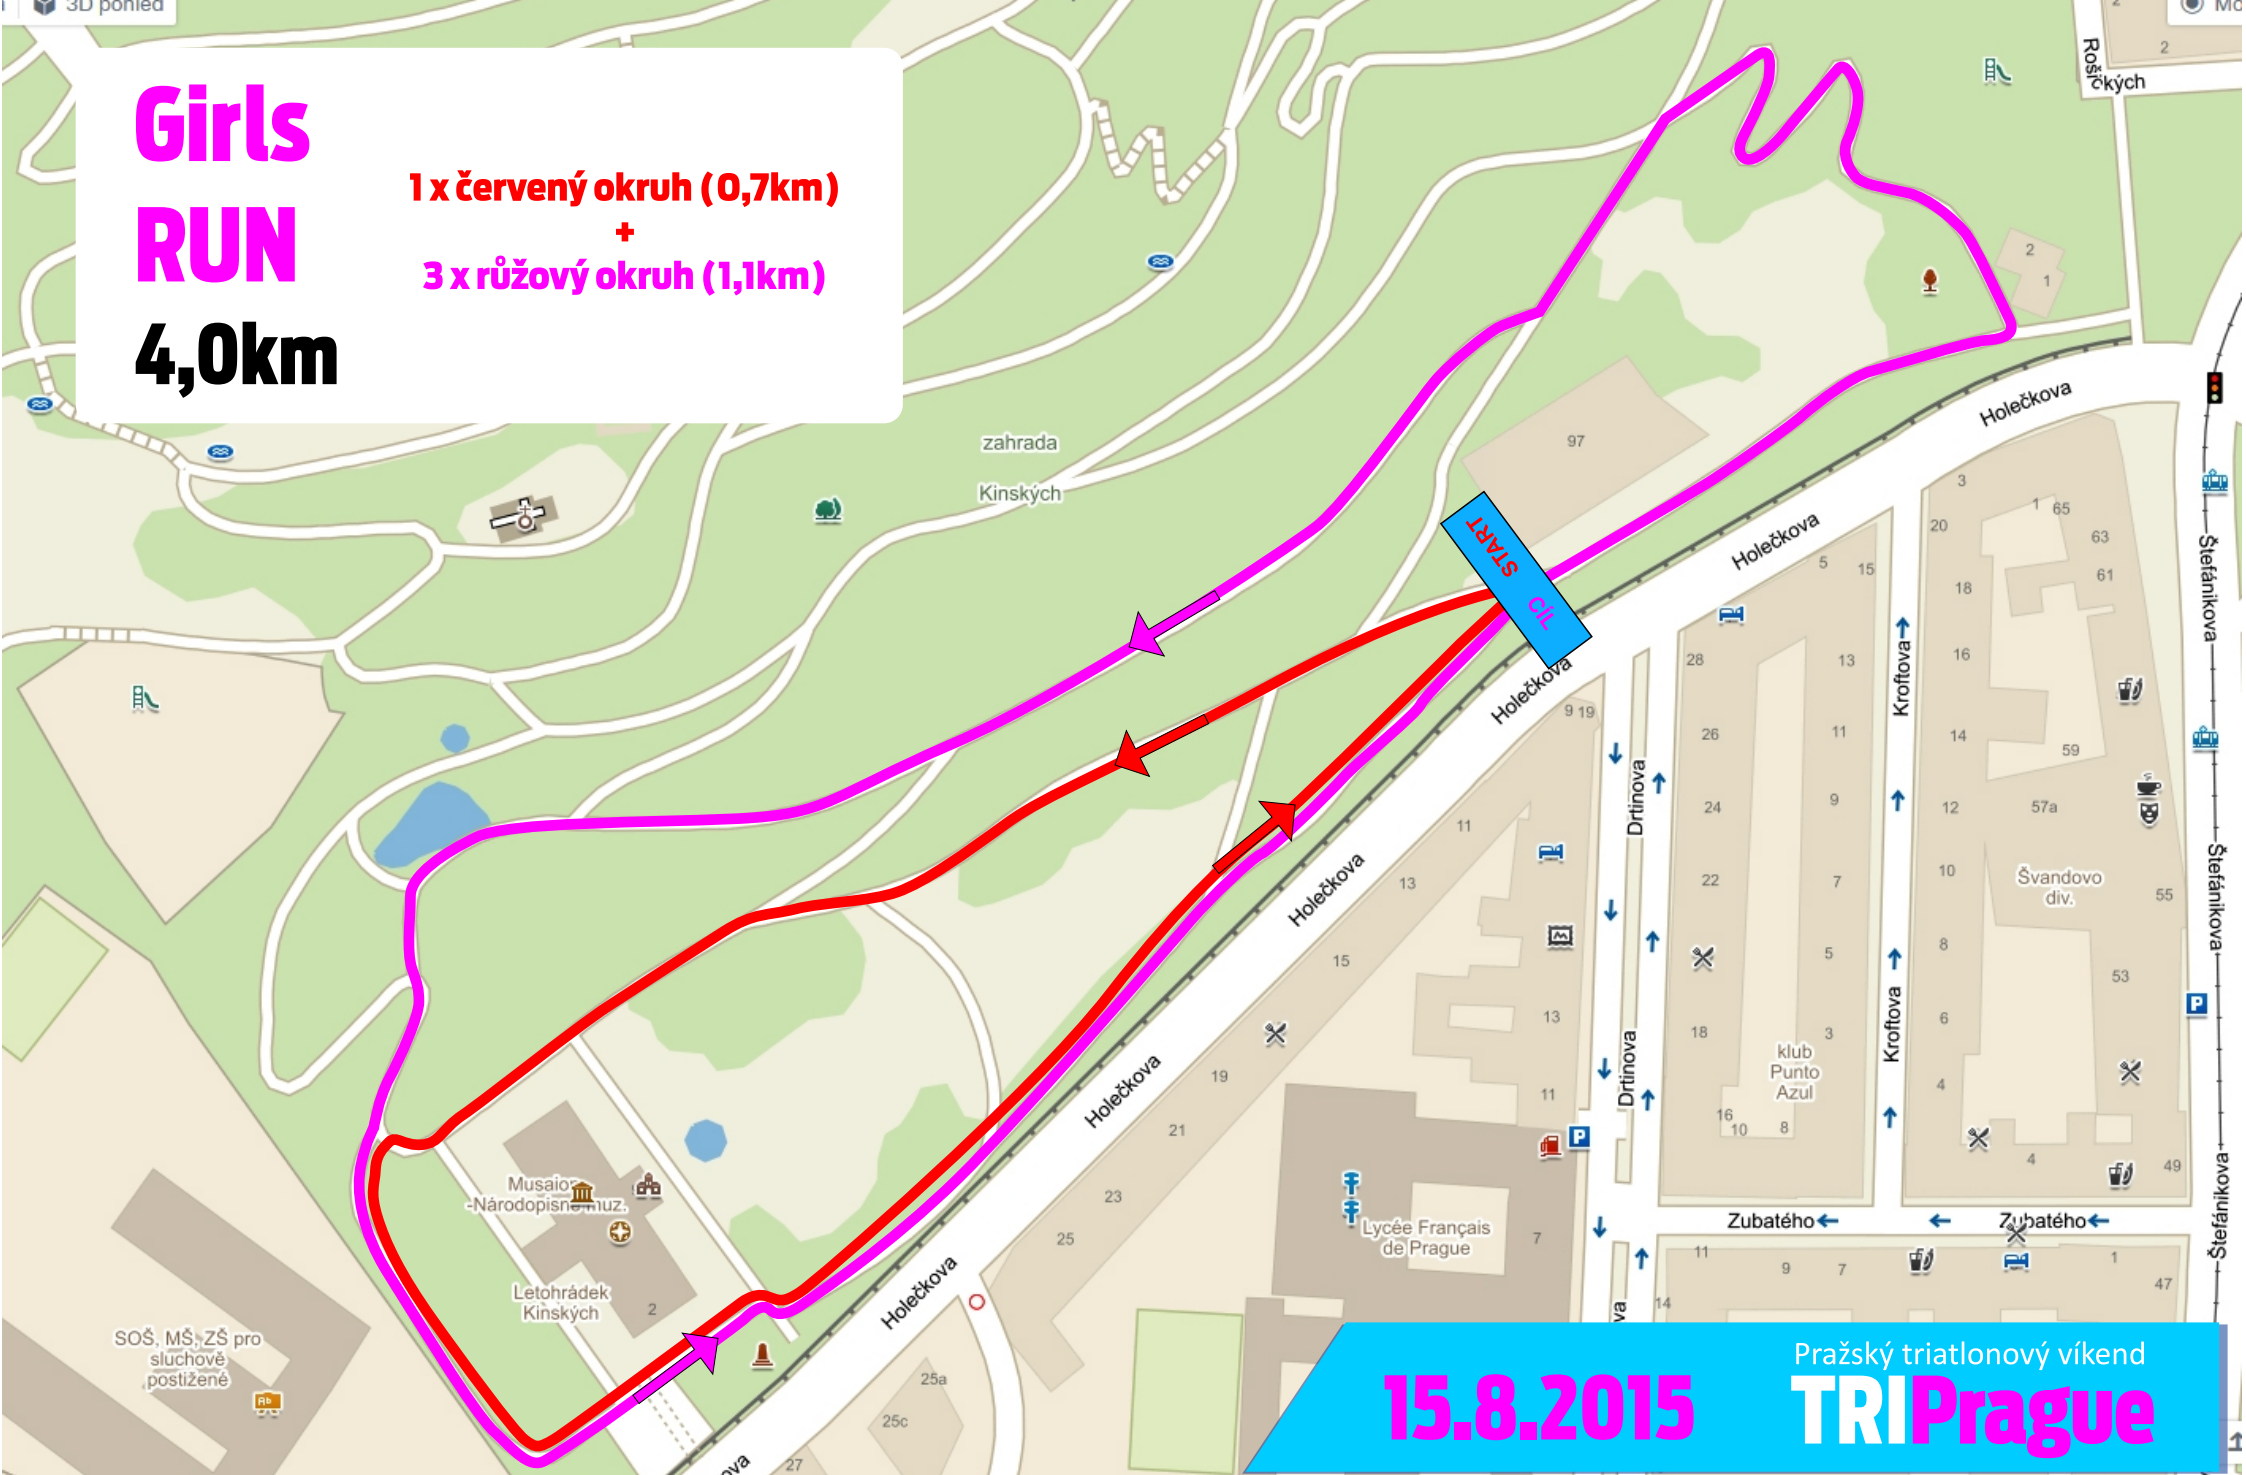

Girls RUN 4,0km

1 x červený okruh (0,7km)
+
3 x růžový okruh (1,1km)

15.8.2015

Pražský triatlonový víkend
TRI Prague